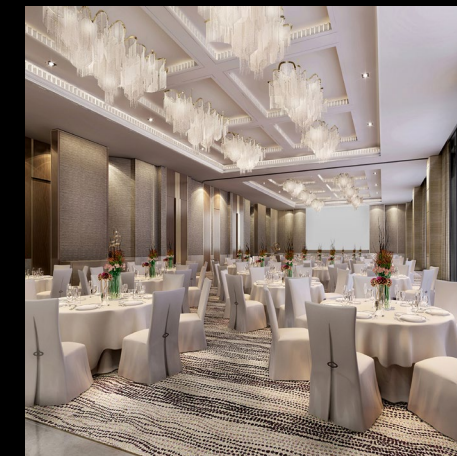

PÂTISSERIE: Im Erdgeschoss erwartet Sie die verführerische Auswahl an feinen Backwaren, Torten und Kuchen der Pâtisserie. Ganz gleich, ob für einen besonderen Anlass oder einfach nur aus Lust am Genuss – hier können Sie wunderbare Aromen genießen.

THE CAFÉ: Im The Café, unserem modernen Konzept zum Mitnehmen, können Sie bequem, schnell und mühelos aus dem Angebot von kunstvoll zubereiteten Sandwiches und feinsten Arabica-Mischungen wählen.

TEA LOUNGE: Lassen Sie sich von Pastelltönen, floral inspirierter Mocktail-Mixologie und den beeindruckenden, charakteristischen Kaffees und Tees der Tea Lounge um die Welt befördern, ohne dabei Ihre bequeme Sitzgelegenheit zu verlassen.

POOL LOUNGE: Von den zwei Pool-Lounges auf der 12. Etage kann die herrliche Aussicht auf The Dubai Fountain und die schillernde Stadtlandschaft bewundert werden. Einer der Pools steht den Hotelgästen, der andere den Bewohnern zur Verfügung.

CLUB LOUNGE: Der Zugang zur Club Lounge, in der sich die Atmosphäre einer stilvollen Lounge mit den Aromen eines Premium-Restaurants vereint, ist den Gästen in unseren Club-Rooms und -Suiten vorbehalten.

The Spa at Address Fountain Views

Genießen Sie eine unserer herrlich entspannenden Beauty- und Wellnessbehandlungen oder führen Sie ein Fitnessprogramm unter der sorgfältigen Aufsicht von erfahrenen Trainern aus. Im The Spa at Address Fountain Views erleben die Gäste die Kraft traditioneller und moderner Behandlungen, die sich auf Aroma- und Hydrotherapie konzentrieren. Darüber hinaus stehen Thermal-Suiten, eine exklusive Hammam-Suite und ein hochmodernes Beauty Lab-Konzept zur Auswahl.

Spa-Behandlungsräume

Thermokreislauf

Exklusive Hammam-Suite

Modernes Beauty-Lab-Konzept

Salzdampfbad/Kräuterdampfbad

Erlebnisdusche

Biosauna/Finnische Sauna

Meetings und Events

Alle Tagungsräume im Address Fountain Views bieten Vielseitigkeit, intelligent geplante Räumlichkeiten, moderne Technologie, kostenloses High-Speed-WLAN, aufmerksamem Service und mehr. Von hochkarätigen Meetings, Konferenzen und Seminaren über Schulungsprogramme, Produkteinführungen, Hochzeiten, Gala-Dinners und mehr – es bleiben keine Wünsche offen, ganz gleich, ob es sich um geschäftliche, festliche oder gesellschaftliche Anlässe handelt.

Leistungen und Extras

Mehrere Pools mit Aussicht für Erwachsene und Kinder, ein einladendes Pool-Deck im Freien, eine Lounge, private Cabanas und ansprechende Aktivitäten für Kinder im Qix Club – die Leistungen und Extras dieses „Premium-Entertainment-Gateways“ sprechen unsere Gäste in mehrfacher Hinsicht an.

VIP-Empfang bei Ihrer Ankunft am Flughafen

Private Transfers in einer Limousine

Pre-Check-In- und In-Room-Check-In-Optionen

Kaffeemaschine und Teeauswahl im Zimmer

Luxuriöse Toilettenartikel

Willkommensaufmerksamkeiten

Video on Demand

Engagierter und kompetenter Concierge

Business-Lounge rund um die Uhr geöffnet

In-Room-Dining rund um die Uhr verfügbar

Volle 24 Stunden Aufenthalt in Club Rooms und ausgewählten Suiten

Fitnesscenter rund um die Uhr geöffnet

Drei hauseigene Pools

Kostenloses High-Speed-WLAN im ganzen Hotel

Qix-Club, ein einzigartiger Bereich für Kinder